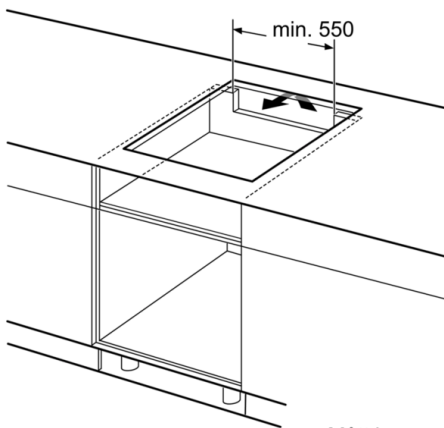

**Tekniska data**

Produktkategori :	Häll m intg.styrning glaskeram
Konstruktion :	Inbyggd
Energiförsörjning :	El
Antal zoner/plattor som kan användas samtidigt :	4
Nischmått i mm (H x B x D) :	51 x 560-560 x 490-500
Bredd (mm) :	710
Produktmått i mm (H x B x D) :	51 x 710 x 527
Emballagemått (H x B x D) (mm) :	126 x 953 x 608
Nettovikt (kg) :	11,970
Bruttovikt (kg) :	14,0
Restvärmeindikator :	Separat
Placering av reglagen :	Framkant
Material produkt :	Glaskeramik
Hällens färg :	rostfritt stål, Svart
Ramens färg :	rostfritt stål
Säkerhetsmärkning :	AENOR, CE
Anslutningskabelns längd (cm) :	110
EAN kod :	4242005088768
Anslutningseffekt (W) :	6900
Spänning (V) :	220-240
Frekvens (Hz) :	60; 50

### **Miljö och Säkerhet**

- 2-stegs restvärmeindikering för varje kokzon
- Display som visar energiförbrukning

**Serie | 6, Induktionshäll, 70 cm, Svart  
PVS775FC5E**

①  
Det måste finnas en ventilationspringa

Mått i mm

\* Minimiavstånd från hällens ursägning till vägg  
\*\* Inbyggnadsdjup  
\*\*\* Ev. mer vid underbyggd ugn; se ugnens måttanvisningar

Mått i mm

Mått i mm

Mått i mm