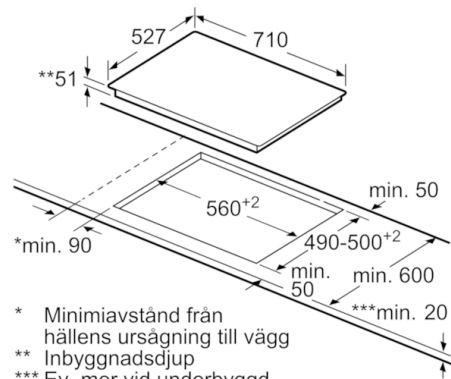

**Tekniska data**

Produktkategori :	Häll m intg.styrning glaskeram
Konstruktion :	Inbyggd
Energiförsörjning :	El
Antal zoner/plattor som kan användas samtidigt :	4
Nischmått i mm (H x B x D) :	51 x 560-560 x 490-500
Bredd (mm) :	710
Produktmått i mm (H x B x D) :	51 x 710 x 527
Emballagemått (H x B x D) (mm) :	126 x 953 x 608
Nettovikt (kg) :	11,970
Bruttovikt (kg) :	14,0
Restvärmeindikator :	Separat
Placering av reglagen :	Framkant
Material produkt :	Glaskeramik
Hällens färg :	rostfritt stål, Svart
Ramens färg :	rostfritt stål
Säkerhetsmärkning :	AENOR, CE
Anslutningskabelns längd (cm) :	110
EAN kod :	4242005088768
Anslutningseffekt (W) :	6900
Spänning (V) :	220-240
Frekvens (Hz) :	60; 50

### **Miljö och Säkerhet**

- 2-stegs restvärmeindikering för varje kokzon
- Display som visar energiförbrukning

**Serie | 6, Induktionshäll, 70 cm, Svart  
PVS775FC5E**

①  
Det måste finnas en ventilationspringa

Mått i mm

\* Minimiavstånd från hällens ursägning till vägg  
\*\* Inbyggnadsdjup  
\*\*\* Ev. mer vid underbyggd ugn; se ugnens måttanvisningar

Mått i mm

Mått i mm

Mått i mm