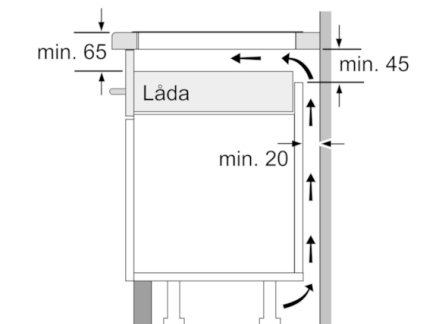

**Tekniska data**

Produktkategori :	Häll m intg.styrning glaskeram
Konstruktion :	Inbyggd
Energiförsörjning :	El
Antal zoner/plattor som kan användas samtidigt :	4
Nischmått i mm (H x B x D) :	51 x 560-560 x 490-500
Bredd (mm) :	710
Produktmått i mm (H x B x D) :	51 x 710 x 527
Emballagemått (H x B x D) (mm) :	126 x 953 x 608
Nettovikt (kg) :	11,970
Bruttovikt (kg) :	14,0
Restvärmeindikator :	Separat
Placering av reglagen :	Framkant
Material produkt :	Glaskeramik
Hällens färg :	rostfritt stål, Svart
Ramens färg :	rostfritt stål
Säkerhetsmärkning :	AENOR, CE
Anslutningskabelns längd (cm) :	110
EAN kod :	4242005088768
Anslutningseffekt (W) :	6900
Spänning (V) :	220-240
Frekvens (Hz) :	60; 50

Mått i mm

\* Minimiavstånd från hällens ursägning till vägg  
\*\* Inbyggnadsdjup  
\*\*\* Ev. mer vid underbyggd ugn; se ugnens måttanvisningar

Mått i mm

Mått i mm

Mått i mm