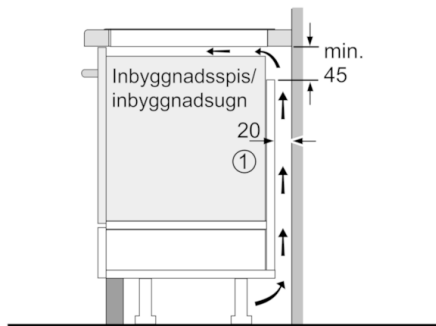

**Serie | 6, Induktionshäll, 70 cm, Svart
PVS775FC5E**

①
Det måste finnas en ventilationspringa

Mått i mm