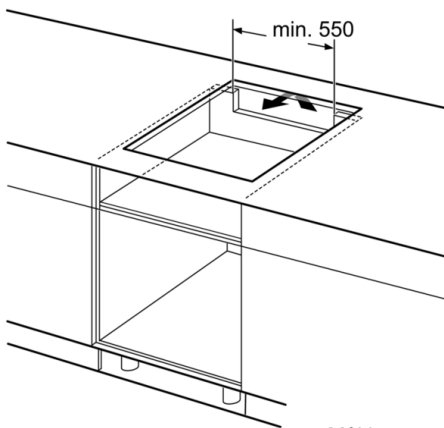

Teknisk data

Produktfamilie :	Kogesektion glaskeramik
Installation :	Indbygning
Energiinput :	EI
Samlet antal indstillinger, som kan anvendes på samme tid :	4
Nichemål ved indbygning, mm (H x B x D) :	51 x 560-560 x 490-500
Bredde på produktet :	710
Produktmål, mm :	51 x 710 x 527
Dimension af pakket produkt (mm) :	126 x 953 x 608
Nettovægt (kg) :	11,970
Bruttovægt (kg) :	14,0
Restvarmeindikator :	Separat
Placering af kontrolpanel :	Front
Grundlæggende overflademateriale :	Glaskeramik
Farve, overflade :	rustfrit stål, sort
Rammefarve :	rustfrit stål
Godkendelse af certifikater :	AENOR, CE
Længde på elledning (cm) :	110
EAN-kode :	4242005088768
Elektrisk tilslutningseffekt (W) :	6900
Elementspænding (V) :	220-240
Frekvens (Hz) :	60; 50

**Serie | 6, Induktionskogeplade, 70 cm, sort
PVS775FC5E**

① Udluftningsspalten skal være fastlagt

Mål i mm

* Mindste afstand fra udskæring til væg
** Forsænkingsdybde
*** Med underbygget ovn evt. mere, se ovenns målkra

Mål i mm

Mål i mm

Mål i mm