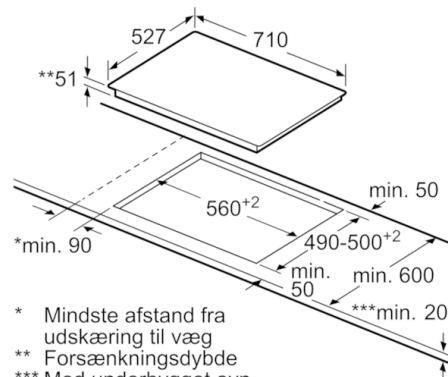

Teknisk data

Produktfamilie :	Kogesektion glaskeramik
Installation :	Indbygning
Energiinput :	EI
Samlet antal indstillinger, som kan anvendes på samme tid :	4
Nichemål ved indbygning, mm (H x B x D) :	51 x 560-560 x 490-500
Bredde på produktet :	710
Produktmål, mm :	51 x 710 x 527
Dimension af pakket produkt (mm) :	126 x 953 x 608
Nettovægt (kg) :	11,970
Bruttovægt (kg) :	14,0
Restvarmeindikator :	Separat
Placering af kontrolpanel :	Front
Grundlæggende overflademateriale :	Glaskeramik
Farve, overflade :	rustfrit stål, sort
Rammefarve :	rustfrit stål
Godkendelse af certifikater :	AENOR, CE
Længde på elledning (cm) :	110
EAN-kode :	4242005088768
Elektrisk tilslutningseffekt (W) :	6900
Elementspænding (V) :	220-240
Frekvens (Hz) :	60; 50

**Serie | 6, Induktionskogeplade, 70 cm, sort
PVS775FC5E**

① Udluftningsspalten skal være fastlagt

Mål i mm

* Mindste afstand fra udskæring til væg
** Forsænkingsdybde
*** Med underbygget ovn evt. mere, se ovenns målkra