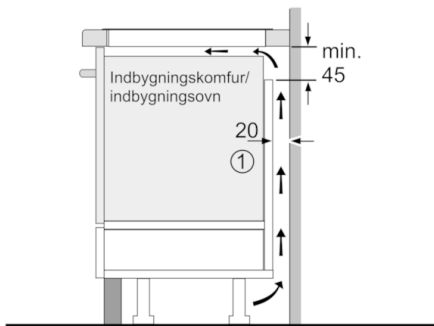

Teknisk data

Produktfamilie :	Kogesektion glaskeramik
Installation :	Indbygning
Energiinput :	EI
Samlet antal indstillinger, som kan anvendes på samme tid :	4
Nichemål ved indbygning, mm (H x B x D) :	51 x 560-560 x 490-500
Bredde på produktet :	710
Produktmål, mm :	51 x 710 x 527
Dimension af pakket produkt (mm) :	126 x 953 x 608
Nettovægt (kg) :	11,970
Bruttovægt (kg) :	14,0
Restvarmeindikator :	Separat
Placering af kontrolpanel :	Front
Grundlæggende overflademateriale :	Glaskeramik
Farve, overflade :	rustfrit stål, sort
Rammefarve :	rustfrit stål
Godkendelse af certifikater :	AENOR, CE
Længde på elledning (cm) :	110
EAN-kode :	4242005088768
Elektrisk tilslutningseffekt (W) :	6900
Elementspænding (V) :	220-240
Frekvens (Hz) :	60; 50

Komfort

- 4 induktionszoner med gryderegistrering
- 17 effektrin

Professionelt udstyr

- DirectSelect betjening
- CombiInduction - kan anvendes som en stor zone eller to separate zoner
- PerfectFry stegesensor med 4 temperaturindstillinger
- Booster-funktion for alle kogezone

Specifikationer

- Gryderegistrering
- Timer med slukfunktion for alle kogezone, Minutur
- ReStart funktion
- QuickStart funktion
- TopControl funktionsdisplay

Miljø og sikkerhed

- 2 trins restvarmeindikation for hver kogezone
- Display der viser energiforbruget

**Serie | 6, Induktionskogeplade, 70 cm, sort
PVS775FC5E**

① Udluftningsspalten skal være fastlagt

Mål i mm

* Mindste afstand fra udskæring til væg
** Forsænkingsdybde
*** Med underbygget ovn evt. mere, se ovenns målkra