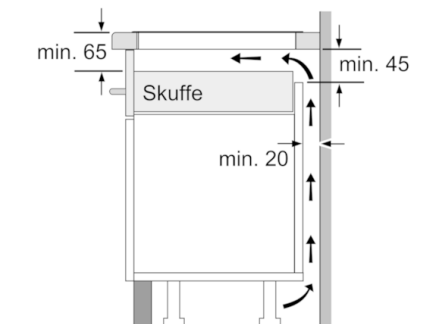

Teknisk data

Produktfamilie :	Kogesektion glaskeramik
Installation :	Indbygning
Energiinput :	EI
Samlet antal indstillinger, som kan anvendes på samme tid :	4
Nichemål ved indbygning, mm (H x B x D) :	51 x 560-560 x 490-500
Bredde på produktet :	710
Produktmål, mm :	51 x 710 x 527
Dimension af pakket produkt (mm) :	126 x 953 x 608
Nettovægt (kg) :	11,970
Bruttovægt (kg) :	14,0
Restvarmeindikator :	Separat
Placering af kontrolpanel :	Front
Grundlæggende overflademateriale :	Glaskeramik
Farve, overflade :	rustfrit stål, sort
Rammefarve :	rustfrit stål
Godkendelse af certifikater :	AENOR, CE
Længde på elledning (cm) :	110
EAN-kode :	4242005088768
Elektrisk tilslutningseffekt (W) :	6900
Elementspænding (V) :	220-240
Frekvens (Hz) :	60; 50

**Serie | 6, Induktionskogeplade, 70 cm, sort
PVS775FC5E**

① Udluftningsspalten skal være fastlagt

Mål i mm

* Mindste afstand fra udskæring til væg
** Forsænkingsdybde
*** Med underbygget ovn evt. mere, se ovenns målkra

Mål i mm

Mål i mm

Mål i mm