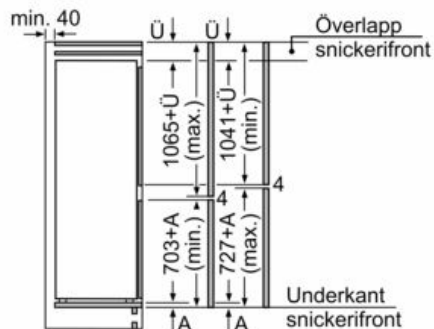

Teknisk information

- easy installation
- Fasta gångjärn - ger stabilare dörr
- Dörrhängning höger, omhängbar
- Ställbara fötter framtill, hjul baktill
- Spänning: 220 - 240 V
- Längd på elsladd: 230 cm

Medföljande tillbehör

- 3 x Äggfack, 1 x Istärningsfack

iQ500, Integrerad kyl/frys, 177.2 x 55.8 cm, Platta gångjärn med softClose KI86NADD0

Måttskisser

Mått i mm

Ventilationsutlopp
min. 200 cm²

Mått i mm

De angivna luckmåttan gäller luckspalter på 4 mm.

Mått i mm

Mått i mm

Rekommenderat spaltmått för plattgångjärn

Följ tabellens rekommenderade spaltmått så att enhetens lucka inte slår i och skadar köksstommen.