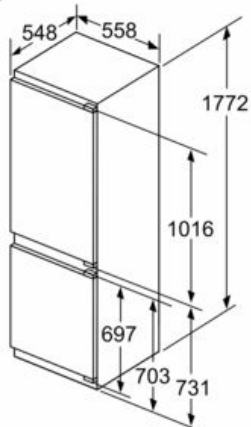

- Belysning i frysen
- Superinfrysning med återgångsautomatik - extra snabb infrysning av matvaror
- 3 transparenta frysbackar

MÅTT

- Mått: H 177 x B 56 x D 55 cm
- Nischmått (H x B x T): 177.5 cm x 56.0 cm x 55.0 cm

Teknisk information

- easy installation
- Fasta gångjärn - ger stabilare dörr
- Dörrhängning höger, omhängbar
- Ställbara fötter framtill, hjul baktill
- Spänning: 220 - 240 V
- Längd på elsladd: 230 cm

Medföljande tillbehör

- 3 x Äggfack, 1 x Istärningsfack

iQ500, Integrerad kyl/frys, 177.2 x 55.8 cm, Platta gångjärn med softClose KI86NADD0

Måttskisser

Mått i mm

Ventilationsutlopp
min. 200 cm²

Mått i mm

De angivna luckmåttan gäller luckspalter på 4 mm.