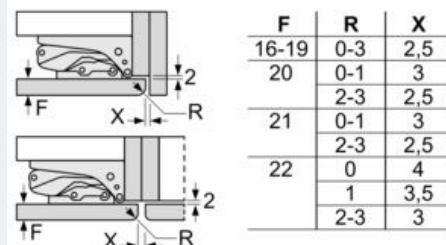

Teknisk information

- easy installation
- Fasta gångjärn - ger stabilare dörr
- Dörrhängning höger, omhängbar
- Ställbara fötter framtill, hjul baktill
- Spänning: 220 - 240 V
- Längd på elsladd: 230 cm

Medföljande tillbehör

- 3 x Äggfack, 1 x Istärningsfack

iQ500, Integrerad kyl/frys, 177.2 x 55.8 cm, Platta gångjärn med softClose KI86NADD0

Måttskisser

Mått i mm

Ventilationsutlopp
min. 200 cm²

Mått i mm

De angivna luckmåttan gäller luckspalter på 4 mm.

Mått i mm

Mått i mm

Rekommenderat spaltmått för plattgångjärn

Följ tabellens rekommenderade spaltmått så att enhetens lucka inte slår i och skadar köksstommen.