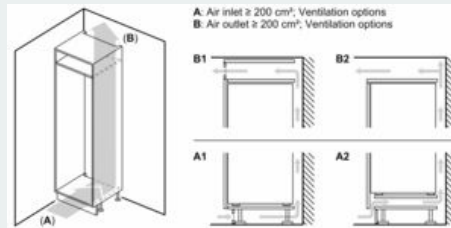

Medföljande tillbehör

- 3 x Äggfack, 1 x Istärningsfack

iQ500, Integrerad kyl/frys, 177.2 x 55.8 cm, Platta gångjärn med softClose KI86NADD0

Måttskisser

Mått i mm

Ventilationsutlopp
min. 200 cm²

Mått i mm

De angivna luckmåttan gäller luckspalter på 4 mm.

Mått i mm

Mått i mm

Rekommenderat spaltmått för plattgångjärn

Följ tabellens rekommenderade spaltmått så att enhetens lucka inte slår i och skadar köksstommen.