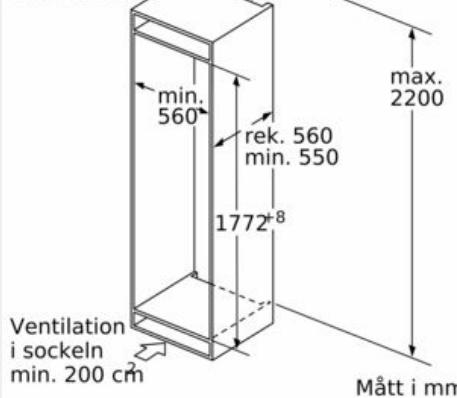

- Belysning i frysen
- Superinfrysning med återgångsautomatik - extra snabb infrysning av matvaror
- 3 transparenta frysbackar

MÅTT

- Mått: H 177 x B 56 x D 55 cm
- Nischmått (H x B x T): 177.5 cm x 56.0 cm x 55.0 cm

Teknisk information

- easy installation
- Fasta gångjärn - ger stabilare dörr
- Dörrhängning höger, omhängbar
- Ställbara fötter framtill, hjul baktill
- Spänning: 220 - 240 V
- Längd på elsladd: 230 cm

Medföljande tillbehör

- 3 x Äggfack, 1 x Istärningsfack

iQ500, Integrerad kyl/frys, 177.2 x 55.8 cm, Platta gångjärn med softClose KI86NADD0

Måttskisser

Mått i mm

Ventilationsutlopp
min. 200 cm²

Mått i mm

De angivna luckmåttan gäller luckspalter på 4 mm.

Mått i mm

Mått i mm

Rekommenderat spaltmått för plattgångjärn

Följ tabellens rekommenderade spaltmått så att enhetens lucka inte slår i och skadar köksstommen.