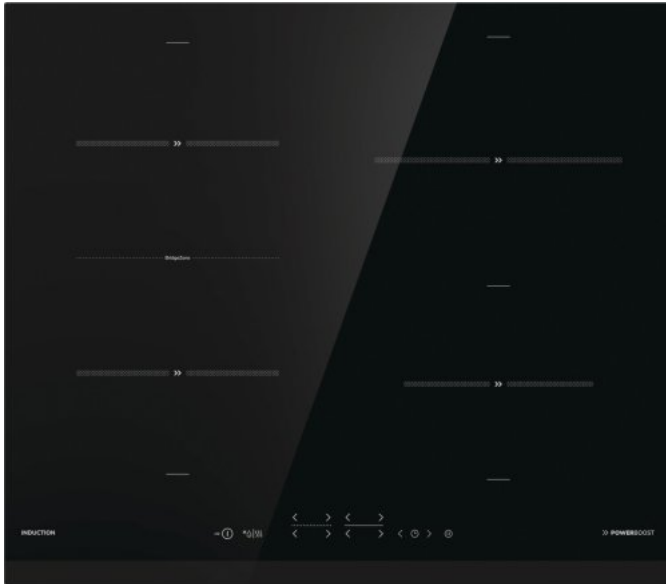

# ITS63

**gorenje**  
Life Simplified

## Induksjonsplate

-  BridgeZone
-  PowerBoost
-  StopGo
-  Tidtaker
-  Recall
-  EggTimer
-  Personlig tilpassing

Sort

Fasettslepet kant

SmartControl

Personlige innstillinger

Tilbakestillingsfunksjon

Timerfunksjon