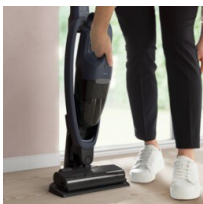

Rask og praktisk rengjøring med 2i1-avtakbar enhet

Opplev komfortabel og tilpasset rengjøring med en enestående ergonomisk utforming. Den håndholdte enheten løsnes enkelt for rask rengjøring eller på steder som er vanskelige å komme til.

Inntil 50 minutters brukstid* for kontinuerlig enkel rengjøring

Rengjør hele huset på én lading. Opplev inntil 50 minutters brukstid* på et fullt batteri og sett pris på kontinuerlig, praktisk rengjøring hver eneste gang.

Rengjøringsfunksjonen for børsterullen fjerner enkelt hår fra rullen.

Si farvel til flokete hår i børsten - uten å måtte røre det. Bare trykk på knappen for børsterullrengjøring med foten, så løsner kniven hårfloker fra børsterullen.