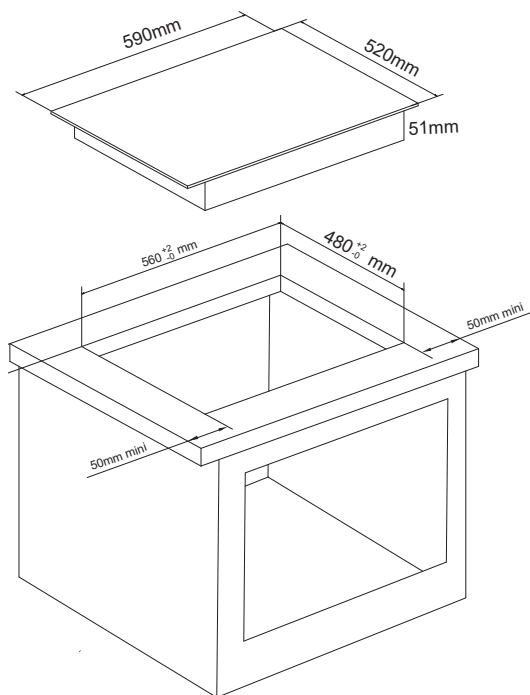

## HH 60 - 2

High-Light kogeplade.  
59 cm bred .

### Specifikationer

- High-Light kogeplade, 59 cm bred
- Totaleffekt: 6.6 kW
- 2 store zoner på Ø20 cm / 1800 W
- 2 almindelige zoner på Ø16,5 cm / 1200 W

### Mål (H x B x D)

Produkt: 51 x 590 x 520 mm

Varenr. 6531

Sort, facetslebet kant på front