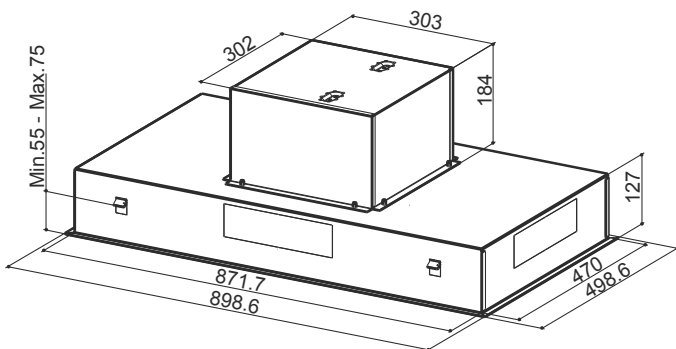

Bredde 900 mm
Dybde 500 mm
Indbygningshøjde 311 mm

Belysning 4x1,1 (LED) W
Energiforbrug 58 kWh/år
Luftudtag 150 mm

Luftstrøm 290-560 (700) m³/t
Lydeffekt 53-70 dB

Effektivitet A Luft
A Lys
E Filter

Emhættehøjden kan reduceres til 127 mm ved at afmontere og flytte motordelen
NOTE! Mulighed for aftræk opad, når motordelen flyttes