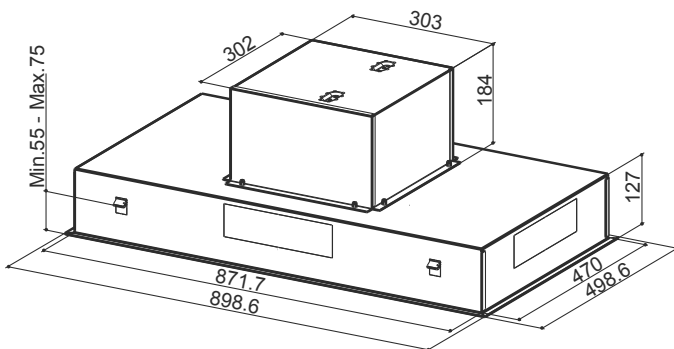

Bredd 900 mm

Djup 500 mm

Inbyggnadshöjd 311 mm

Belysning 4x1,1 (LED) W

Energiförbrukning 58 kWh/år

Luftutblås 150 mm

Luftflöde 290-560 (700) m³/t

Ljudnivå 53-70 dB

Effektivitet A Luft

A Ljus

E Filter

Huvdhöjden kan reduceras till 127 mm genom att avmontera och flytta motordelen
OBS! Möjlighet till frånluftsanslutning upp, när motordelen flyttas

Extra utrustning

Motorbox för flyttbar motor
Recirkulationsfilter, Long life
Compair flow & slangsatser