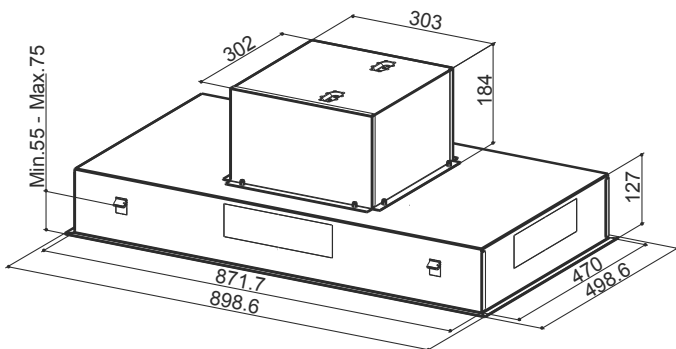

Ekstra utstyr

Motorboks for flyttbar motor
Resirkulasjonsfilter, Long life
Compair flow & kanalsett