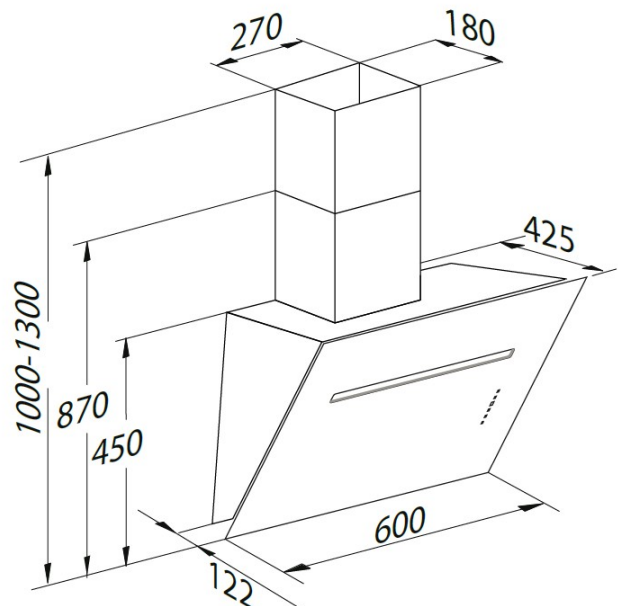

Hamlet 60 N SM ECO - Link

12.595,00 kr

Hamlet

Hamlet 60 N SM ECO - Link, Väggh monterad spiskåpa, snedställd, För extern motor (beställs som extra utrustning)
Toppensnygg kåpa med extern motor och med massor av funktioner

Bredd: 600 mm
Höjd: 1000-1300 mm
Djup: 425 mm

Beljusning: 2x1,2 (LED) W
Luftubblås: 150 mm

Energilabel: B

Effektivitet: B Luft
A Beljusning
G Filter

Notera: Extern motor beställs som extra utrustning. Vid
frånluftsläpp bakåt - KOM IHÅG vertikalt
kallrasskydd (3300)