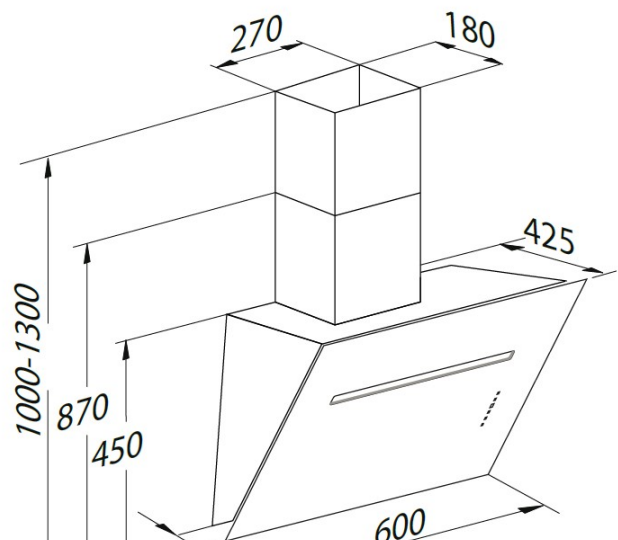

Bredde: 600 mm  
 Høyde: 1000-1300 mm  
 Dybde: 425 mm

Belysning: 2x1,2 (LED) W  
 Kanalstuss: 150 mm  
 Luftstrøm: 575 (756) m<sup>3</sup>/t

Lydnivå: 53-64 (71) dB

Energilabel: B

Effektivitet: A Luft  
A Belysning  
D Filter