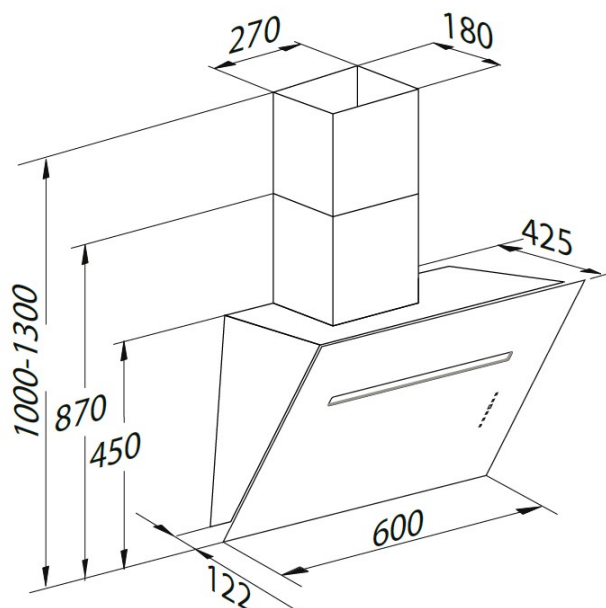

Hamlet 60 W SM ECO - Link

13.795,00 kr

Hamlet

Hamlet 60 W SM ECO - Link, Väggh monterad spiskåpa, snedställd, För extern motor (beställs som extra utrustning)
Toppensnygg kåpa med extern motor och med massor av funktioner

Bredd: 600 mm
Höjd: 1000-1300 mm
Djup: 425 mm

Beljusning: 2x1,2 (LED) W
Luftubblås: 150 mm

Energilabel: B

Effektivitet: B Luft
A Beljusning
G Filter

Notera: Extern motor beställs som extra utrustning. Vid
frånluftsläpp bakåt - KOM IHÅG vertikalt
kallrasskydd (3300)