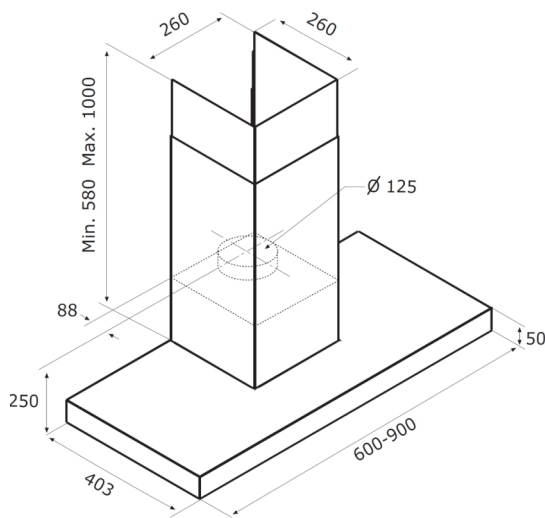

- Klassisk design til central ventilation
- Elektronisk betjening
- Timer med automatisk sluk
- Spjæld medfølger
- Mindre dyb model, som sikrer god arbejdsplads