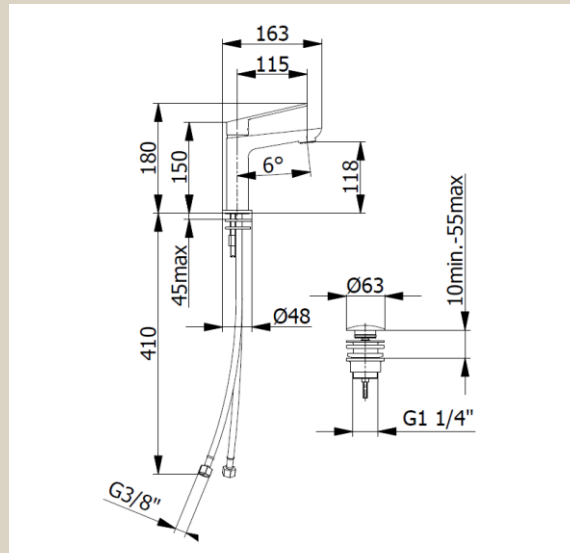

## SLEEK 9910

Sleek håndvask armatur, inkl. egen pop up bundventil, Blank messing

Varenummer: 9910,37

VVS-nummer: N/A

Flowchart se side 2