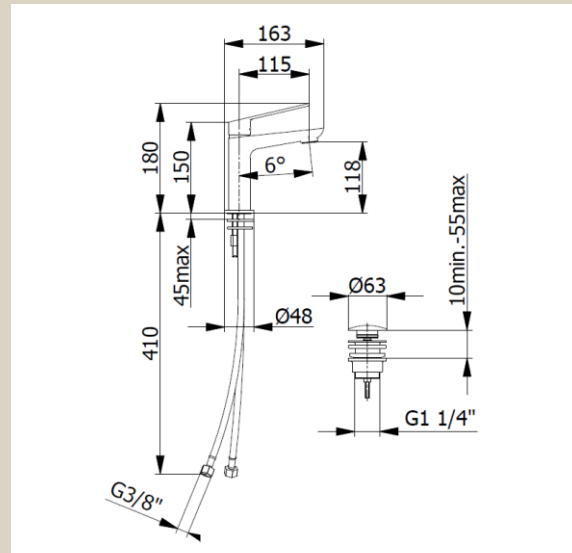

## SLEEK 9910

Sleek håndvask armatur, inkl. egen pop up bundventil, Krom

Varenummer: 9910,21

VVS-nummer: N/A

Flowchart se side 2

### Anagrafica componente

Cliente :	demm	Modello :	9910
Categoria :	lavabo	Numero di serie :	1
Linea :	sleek	Descrizione prova :	portata