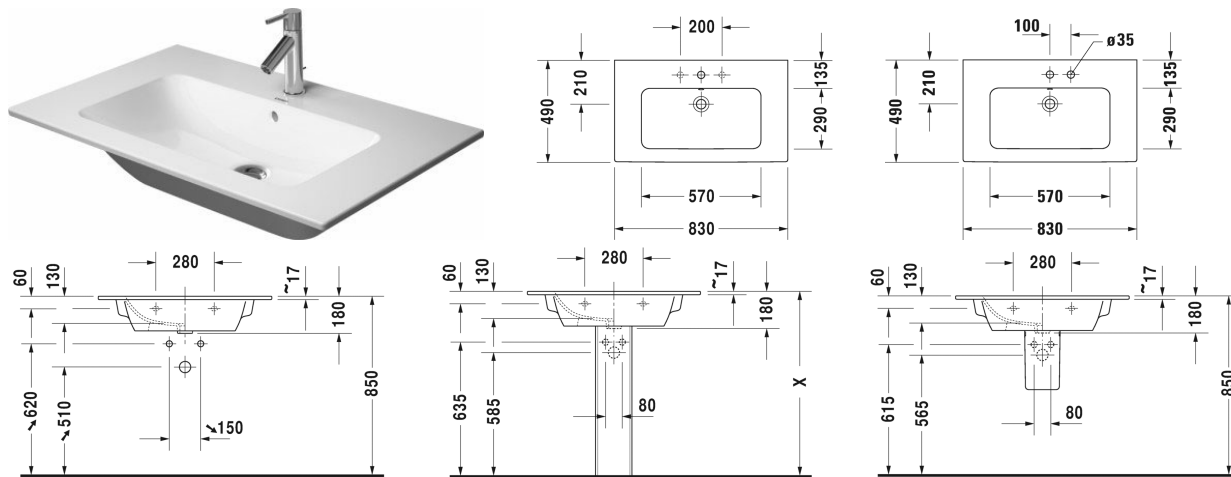

ME by Starck Håndvask, møbelhåndvask # 233683..00 /
 233683..30 / 233683..58 / 233683..60 / 233683..00 /
 233683..30 / 233683..58 / 233683..60

< 830 mm >

Håndvask, møbelhåndvask	Dimension	Vægt	Ordrenummer
med overløb, med platform til hanehul, 830 mm			
Farver			
00 Hvid (Alpin) 32 Hvid mat satin			
Varianter			
●	830 x 490 mm	21,200 kg	233683..00
● ● ●	830 x 490 mm	21,200 kg	233683..30
● ●	830 x 490 mm	21,200 kg	233683..58
☒	830 x 490 mm	21,200 kg	233683..60
●	830 x 490 mm	21,200 kg	233683..00
● ● ●	830 x 490 mm	21,200 kg	233683..30
● ●	830 x 490 mm	21,200 kg	233683..58
☒	830 x 490 mm	21,200 kg	233683..60
Porcelæn med Wondergliss vil forblive ren og pæn i lang tid. Hvis du vil bestille produkter med Wondergliss tilføjer du "1" som det 11. tal i Duravit nummeret.			
Tilbehør			
Pladsbesparende vandlås	1 1/4" mm	0,400 kg	005076
Matchende produkter			
Vægmonteret vaskeskab 1 høj skuffe, til ME by Starck # 233683, 234583, 234683, 820 x 481 mm	820 x 481 mm		LC6141