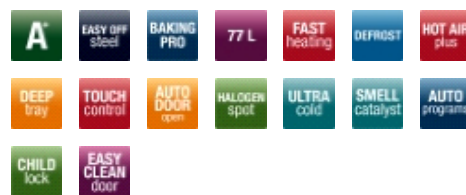

Utrustning

TouchControl	•
Kontrollknappar - Vred/PushPull/TouchControl	-/-/•

Ugnsfunktioner

Automatiska program/MyCookBook - antal	20/-
Lampor i ugn, antal - standard/halogen/halogensidospot	-/2
Antal ugnsfunktioner inkl. ljus	12+1
Eco-uppvärmning	•
Snabbuppvärmning av ugnen till 180 °C	4
Över-/undervärme	•
Övervärme	•
Undervärme	•
Grill	•
Upptiningsfunktion	•
Turbogrill	•
Fläkt + över-/undervärme	•
Varmluft med ringvärmeelement	•
Pizzafunktion (varmluft med ringvärmeelement + undervärme)	•
Supergrill (grill + övervärme)	•

Utrustning ugn

EasyClean-emalj - svart/grå	-/•
SteamClean/Aqualyse/Katalys på bakvägg	•/-/-
Active SmellCatalyst	•
AutoDoor Open	•
SoftOpen/SoftClose	•/-
Ugnsfalsar	•
Bakplåtar - Standard/EasySlip/Pyro	2/-/-
Extra djup långpanna - Standard/EasySlip/Pyro	1/-/-
Grillgaller - Standard/Pyro	1/-
Lager glass i ugnslucka	3
Kall ugnslucka/UltraCold - i °K	-/26
Elektronisk barnspärr	•

Installation

Elanslutning V/Hz	230V 1N~ 50Hz
Total effekt kW	3,6

- Inbyggnadsugn i EasyOff Steel
- Multifunktionsugn med 12+1 funktioner, bl.a. riktig varmluft, upptining- och pizzafunktion
- Snabbuppvärmning av ugn till 180 °C på 4 min
- 20 användarprogram
- Energiklass A+
- Extra stor ugnsvolym på 77 liter
- UltraCold ugnslucka
- Barnsäkring
- AutoDoor Open
- TouchControl
- Hel innerlucka för enkel rengöring
- Active SmellCatalyst
- SteamClean funktion för enkel rengöring
- Dubbla halogenspottar, sida
- Extra djup långpanna
- Inbyggnadsmått HxBxD: 59,5x56x56 cm