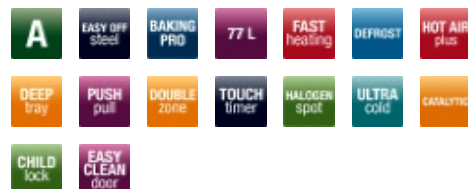

Utrustning

Elektronisk klocka med till/från funktion och TouchControl	•
Kontrollknappar - Vred/PushPull	-/•
Magasinlåda	•

Ugnsfunktioner

Lampor i ugn, antal - standard/halogensidospot	-/1
Antal ugnsfunktioner inkl. ljus	11+1
Eco-uppvärmning	•
Snabbuppvärmning av ugn till 180 °C på minuter	4
Över-/undervärme	•
Undervärme	•
Grill	•
Upptiningsfunktion (fläkt)	•
Turbogrill (Fläkt + grill)	•
Fläkt + över-/undervärme	•
Varmluft med ringvärmeelement	•
Pizzafunktion (varmluft med ringvärmeelement + undervärme)	•

Utrustning ugn

Easy Clean-emaalj - svart/grå	-/•
SteamClean/Aqualyse/Katalys på bakvägg	-/-/•
Ugnsfalsar	•
Bakplåtar - Standard/EasySlip/Pyro	2/-/-
Extra djup långpanna - Standard/EasySlip/Pyro	1/-/-
Grillgaller - Standard/Pyro	1/-
Lager glass i ugnslucka	3
Kall ugnslucka/UltraCold - i °K	-/25
Avtagbar ugnslucka	•
Barnsäkring/kan kopplas ur	•/•

Installation

- Spis med glaskeramikhåll i EasyOff Steel
- Multifunktionsugn med 11+1 funktioner, bl.a. riktig varmluft, upptining- och pizzafunktion
- Snabbuppvärmning av ugn till 180 °C på 4 min
- Energiklass A
- Extra stort ugnsutrymme på 77 liter
- UltraCold ugnslucka
- Push/Pull knappar
- Barnsäkring som kan kopplas ur
- TouchTimer med tidtagarur och start/stopp automatik
- Katalytisk självrengöring på bakvägg
- Hel innerlucka för enkel rengöring
- Halogenspottar, sida
- Extra djup långpanna
- 4 kokzoner varav 2 dubbel
- 230/400V N~50Hz
- Produktmått HxBxD: 90x60x60,5 cm
- Kan justeras i höjdlid från 85-87 och från 90-92 cm