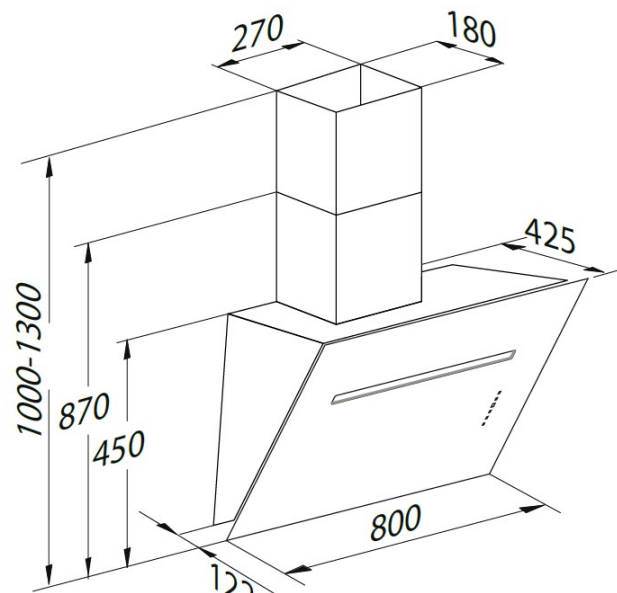

Hamlet 80 N SM ECO - Link

13.295,00 kr

Hamlet

Hamlet 80 N SM ECO - Link, Vägghöjnings spiskåpa, snedställd, För extern motor (beställs som extra utrustning)
Toppensnygg kåpa med extern motor och med massor av funktioner

Bredd: 800 mm
Höjd: 1000-1300 mm
Djup: 425 mm

Beljusing: 2x1,2 (LED) W
Luftblås: 150 mm

Energilabel: B

Effektivitet:

B Luft
A Beljusning
C Filter

Notera:

Extern motor beställs som extra utrustning. Vid
frånluftsläpp bakåt - KOM IHÅG vertikalt
kallrasskydd (3300)