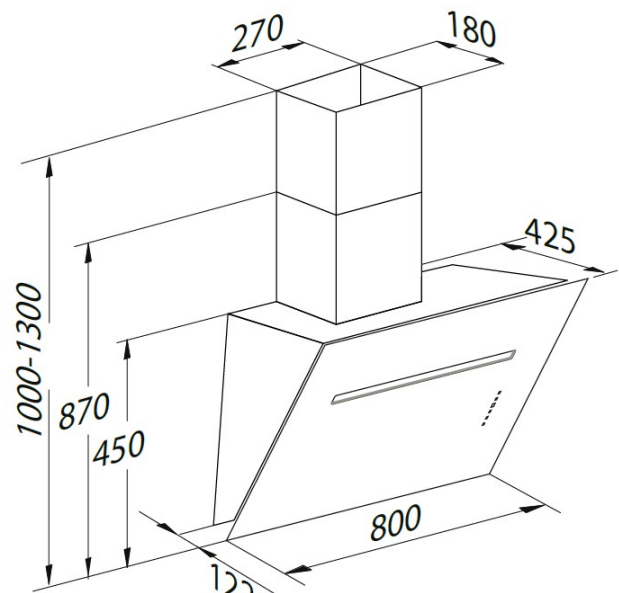

Hamlet 80 N ECO - Link

13.995,00 kr

Hamlet

Hamlet 80 N ECO - Link, Väggmonterad spiskåpa, snedställd, Med inbyggd motor
Toppensnygg kåpa med massor av funktioner

Artikelnummer: 4819
Finish: Rostfritt stål / svart glas
System: Eicolink
Direct Air Flow
Eftersug - 10 min
Filterrengöringsindikator
Fläkthus i rostfritt stål
Kantsug
Komplett skorstenskit i rostfritt stål
Möjlighet till frånluftsanslutning bakåt
Snedställd

Bredd: 800 mm
Höjd: 1000-1300 mm
Djup: 425 mm

Beljusning: 2x1,2 (LED) W
Luftblås: 150 mm
Luftflöde: 600 (770) m³/t

Ljudnivå: 48-61 (68) dB

Energilabel:

A

Effektivitet:

A

Luft