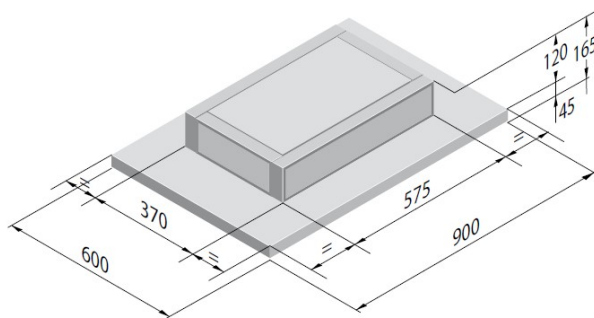

### Ceiling Stripe R

Ceiling Stripe R 90 W - Link, Takmonterad spiskåpa, Med inbyggd motor

En diskret köksfläkt som inte själ för mycket fokus. Få den integrerad som en del av köket, eller monterad i innertaket. En lösning som ger mer rymd och bidrar till ett stilrent och enkelt uttryck.

Bredd: 900 mm  
Höjd: 165 mm  
Djup: 600 mm

Kontroll: Fjärrkontroll - 3 trin - intensiv  
Beljusning: 1x17 LED W  
Luftflöde: 350-650 m3/t

Ljudnivå: 38-58 dB

Notera: ENDAST för recirkulation