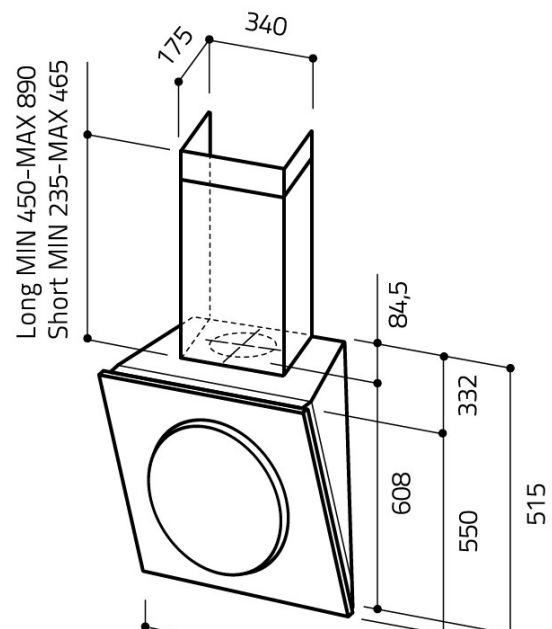

Mini om W

19.995,00 kr

Mini Om by Elica

Mini Om W, Väggh monterad spiskåpa, snedställd, Med inbyggd motor
Unik designfläktkåpa

Artikelnummer: 4243
Finish: Svart / crystal white glas
System: Fläkthus i svart
Kantsug
Levereras med long life-kolfilter
Skorstenskit beställs som extra utrustning
Snedställd

Bredd: 550 mm
Höjd: 550 mm
Djup: 332 mm

Kontroll: Soft light - 3 trin
Beljusning: 2x2,5 (LED) W
Luftblås: 150 mm
Luftflöde: 603 m3/t

Ljudnivå: 48-63 dB
Energilabel: A
Effektivitet: A Luft
A Beljusning

E Filter

Notera:

Betjäning sitter på utsidan och behövs min. 5 cm luft mellan köksfläkt och eventuellt överskåp.