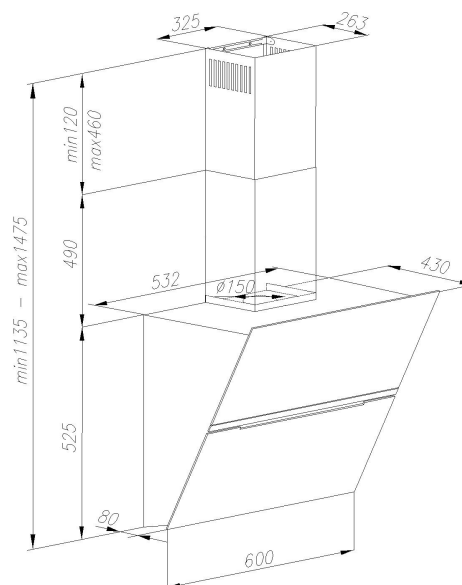

Connect 9H

Connect 9H

VVägglätkåpa i svart glas med exklusiv ram i rostfritt stål, 60 cm, Relativ energiförbrukning A+. Koppla ihob flätkåpan och spishållen med hänsyn till funktion, ergonomi och användarvänlighet

Witt Connect-serien*

Witt har gjort det möjligt för dig att styra din flätkåpa via utvalda Wittspishållen. Denna funktion gör att du kan justera flätkåpans sugstyrka på motsvarande sätt som spishållens värmesteg. Om du väljer den här lösningen för din takflätkåpa slipper du fundera på var fjärrkontrollen finns. Om du väljer alternativet till en väggflätkåpa slipper du flottiga fingeravtryck på flätkåpans svarta glas.

- Relativ energiförbrukning: A+
- Hydraulisk effektivitet: A
- Belysningseffektivitet: A
- Fettrensningseffektivitet: A
- Energiförbrukning år, kWh: 26
- Max prestanda, m
3/t: 671
- Ljudnivå, dB(A): 45-64
- Belysning: 2x 3 W LED
- Färgtemperatur på ljus, Kelvin: 3000
- Mått (H x B x D), mm: 525 x 600 x 430
- Hastigheter: 9
- Styring: Touch med LightGuide
- Intern motor (medföljer)
- Typ: Vertikal
- Material: Rostfritt stål / glas
- Timer, autostängning: Ja
- Frånluftsanslutning, mm: Ø150
- Möjlighet för recirkulation: Ja - Kräver kolfilter (Extra tillbehör) - 1x FWK 228 / 1x HP 228