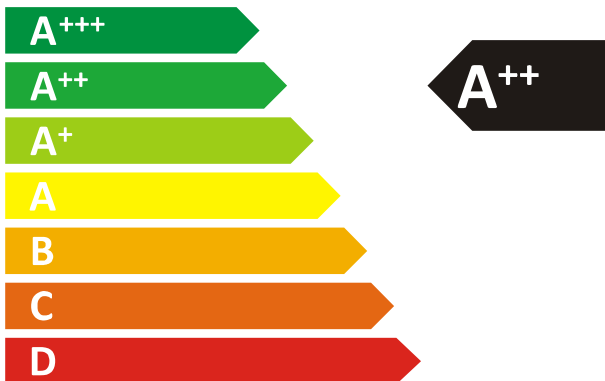

**ENERG**  
енергия · ενεργεια

**gorenje**

**RK6192EW5F**

ENERGIA · ЕНЕРГИЯ  
ΕΝΕΡΓΕΙΑ · ENERGIJA  
ENERGY · ENERGIE · ENERGI

**222**  
kWh/annum

**206** L

**108** L

**38** dB

2010/1060

736935

**gorenje**

**PRODUCT FICHE**

Model name	RK6192EW5F
KATEGORI: KJØLEPRODUKTER TIL HUSHOLDNINGSBRUK	KOMBISKAP
Temperature of 'other compartments' (T>14°C)	-
Frost-free	-
Power cut safe (temperature rise time) [h]	17
Freezing capacity in kg/24h	5,0
Climate class	SN,N,ST (DETTE PRODUKT ER VELEGNET TIL OMGIVELSER MED TEMPERATUR MELLOM 10° OG 32°C)
Noise (dB(A)re pW)	38
Built-in appliance	Nei