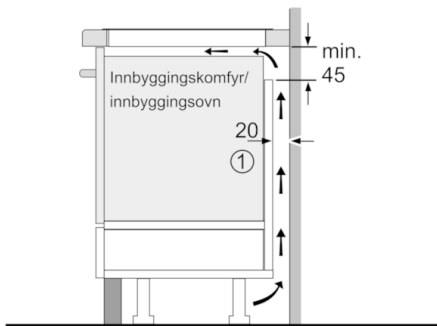

**Serie | 6, Induksjonstopp, 70 cm, sort
PVS775FC5E**

①
Det må være en
luftespalte

Mål i mm