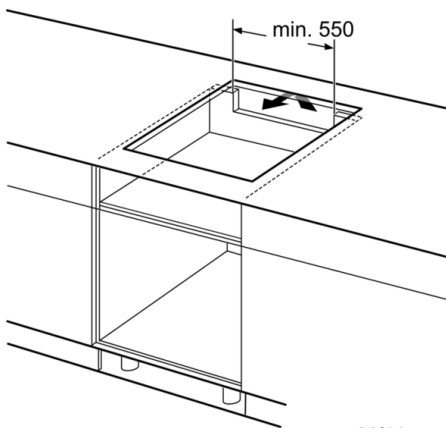

Teknisk data

Produktnavn/-familie :	Kokesone glasskeramikk
Konstruksjonstype :	Bygg-inn
Energiforbruk :	Elektrisk
Antall soner/plater som kan brukes samtidig :	4
Nisjemål i mm (H x B x D) :	51 x 560-560 x 490-500
Produktbredde (mm) :	710
Mål i mm (HxBxD) :	51 x 710 x 527
Emballasjemål (H x B x D) (mm) :	126 x 953 x 608
Nettovekt (kg) :	11,970
Bruttovekt (kg) :	14,0
Restvarmeindikator :	Separat
Plassering av kontrollpanelet :	Foran
Materiale på overflaten :	Glasskeramikk
Farge overflate :	rustfritt stål
Fargen på rammen :	rustfritt stål
Godkjennelse :	AENOR, CE
Lengden på strømledningen (cm) :	110
EAN-kode :	4242005088768
Tilkoblingseffekt (W) :	6900
Spenning (V) :	220-240
Frekvens (Hz) :	60; 50

**Serie | 6, Induksjonstopp, 70 cm, sort
PVS775FC5E**

①
Det må være en
luftespalte

Mål i mm

* Min. avstand fra
utskjæring til vegg
** Forsenkingsdybde
*** Ved undermontert stekeovn
ev. mer; se målene som er
oppgitt for stekeovnen

Mål i mm

Mål i mm

Mål i mm