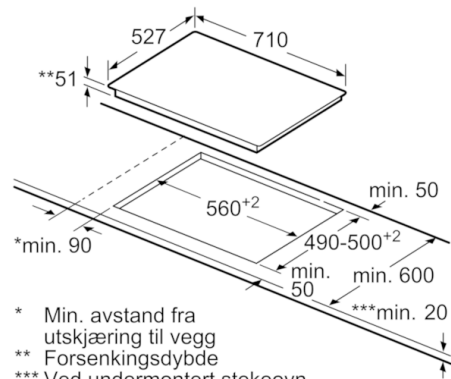

Teknisk data

Produktnavn/-familie :	Kokesone glasskeramikk
Konstruksjonstype :	Bygg-inn
Energiforbruk :	Elektrisk
Antall soner/plater som kan brukes samtidig :	4
Nisjemål i mm (H x B x D) :	51 x 560-560 x 490-500
Produktbredde (mm) :	710
Mål i mm (HxBxD) :	51 x 710 x 527
Emballasjemål (H x B x D) (mm) :	126 x 953 x 608
Nettovekt (kg) :	11,970
Bruttovekt (kg) :	14,0
Restvarmeindikator :	Separat
Plassering av kontrollpanelet :	Foran
Materiale på overflaten :	Glasskeramikk
Farge overflate :	rustfritt stål
Fargen på rammen :	rustfritt stål
Godkjennelse :	AENOR, CE
Lengden på strømledningen (cm) :	110
EAN-kode :	4242005088768
Tilkoblingseffekt (W) :	6900
Spenning (V) :	220-240
Frekvens (Hz) :	60; 50

**Serie | 6, Induksjonstopp, 70 cm, sort
PVS775FC5E**

①
Det må være en
luftespalte

Mål i mm

* Min. avstand fra
utskjæring til vegg
** Forsenkingsdybde
*** Ved undermontert stekeovn
ev. mer; se målene som er
oppgitt for stekeovnen