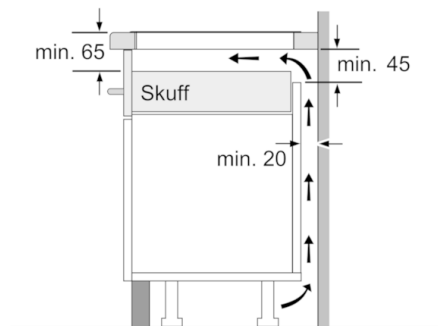

Teknisk data

Produktnavn/-familie :	Kokesone glasskeramikk
Konstruksjonstype :	Bygg-inn
Energiforbruk :	Elektrisk
Antall soner/plater som kan brukes samtidig :	4
Nisjemål i mm (H x B x D) :	51 x 560-560 x 490-500
Produktbredde (mm) :	710
Mål i mm (HxBxD) :	51 x 710 x 527
Emballasjemål (H x B x D) (mm) :	126 x 953 x 608
Nettovekt (kg) :	11,970
Bruttovekt (kg) :	14,0
Restvarmeindikator :	Separat
Plassering av kontrollpanelet :	Foran
Materiale på overflaten :	Glasskeramikk
Farge overflate :	rustfritt stål
Fargen på rammen :	rustfritt stål
Godkjennelse :	AENOR, CE
Lengden på strømledningen (cm) :	110
EAN-kode :	4242005088768
Tilkoblingseffekt (W) :	6900
Spenning (V) :	220-240
Frekvens (Hz) :	60; 50

**Serie | 6, Induksjonstopp, 70 cm, sort
PVS775FC5E**

①
Det må være en
luftespalte

Mål i mm

* Min. avstand fra
utskjæring til vegg
** Forsenkingsdybde
*** Ved undermontert stekeovn
ev. mer; se målene som er
oppgitt for stekeovnen

Mål i mm

Mål i mm

Mål i mm