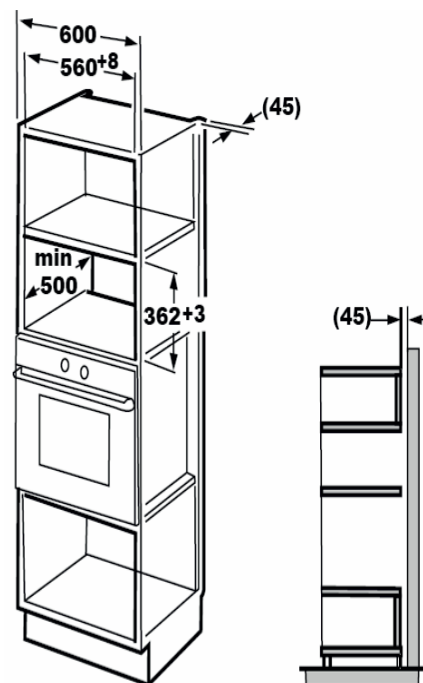

MKE3140Z – Sort Mikroovn - indbyg 25L

DK:K1 N:K0

Generelt:

- 900W Mikro – 5 niveauer
- 25L ovnrum
- Optøning auto vægt
- Timer: 95 Min
- Grill 1000W – 4 niveauer
- Drejetallerken – 31,5 cm

Ovnrum

- Stål
- Barnelås dør
- Lys

9 Auto cook programmer

- pizza, kød, grønsager, pasta, kartoffel,
- fisk, drikkevarer og popcorn, optøning

Undvendige mål :

388 mm (H)/595 mm (B)/400 mm (D)

Ovnens indvendige mål:

206 mm (H)/328 mm (B)/368 mm (D)