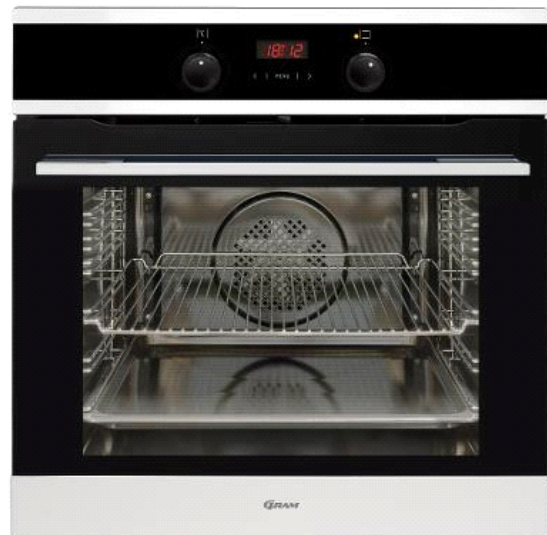

**Beskrivelse**

Design	Fusion
Produktmål HxBxD mm	595x595x575
Indbygningssmål i mm HxBxD (min)	595x560x560
Energiklasse	A
Energiforbruk for oppvarmingsfunksjon, standardtest, tradisjonell/multifunksjon, watt	0,99/0,83
Ovnens størrelse i liter netto	77
Stor: 65 liter < volum	•
Overflateareal (arealet av den største bakeplaten, cm2)	1566

**Utstyr**

Elektronisk klokke med av/på-funksjon	•
Betjeningsknapper - skruknapper/PushPull knapper/TouchControl	-/•/-

**Ovnfunksjoner**

Lys i ovn antall – standard/halogen/halogensidespot	1/-
Antall ovnsfunksjoner inkl. lys	11+1
Eco oppvarming	•
Lynoppvarming av ovn til 180 °C i minutter	4
Over-/undervarme	•
Undervarme	•
Grill	•
Tinefunksjon (vifte)	•
Turbogrill (vifte + grill)	•
Vifte og over-/undervarme	•
Varmluft med ringvarmeelement	•
Pizzafunksjon (varmluft med ringvarmeelement + undervarme)	•
Supergrill (grill + overvarme)	•

**Utstyr ovn**

EasyClean-emalje - sort/grå	-/•
SteamClean/Aqualyse/Katalyse på bakvegg	•/-/-
Ovnstiger	•
Bageplader - Standard/EasySlip/Pyro	2/-/-
Ekstra dyp langpanne - Standard/EasySlip/Pyro	1/-/-
Grillrist - Standard/Pyro	1/-
Lag glass i ovnsdør	3
Kald ovnsdør/UltraCold	-/26
Avtakbar ovnsdør	•
Barnesikring/kan kobles ut	•/•

**Installasjon**

Elektrisk tilkobling V/Hz	230V 1N~ 50Hz
Total effekt kW	3,6
Sikring, amp.	16
Ledning monterert/lengde (m)	•/1,5

- Innbyggingsovn i hvitt
- Multifunksjonsovn med 11+1 funksjoner, bl.a. ekte varmluft, tine- og pizzafunksjon
- Hurtigoppvarming av ovnen til 180 °C på 4 min
- Energiklasse A
- Ekstra stort ovnsrom på 77 liter
- UltraCold ovnsdør
- Barnesikring som kan kobles fra
- PushPull-knapper
- Stor innvendig glassdør for enkel rengjøring
- TouchTimer med minuttur og start-toppautomatikk
- Steam Clean-funksjon for enkel rengjøring
- Ekstra dyp langpanne
- Innbyggingsmål HxBxD: 59,5x56x56 cm