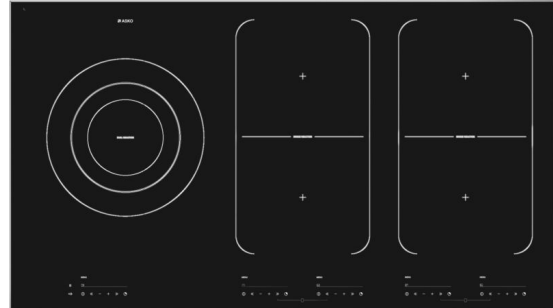

Rengjøring

EasyClean overflate

Sikkerhet

Sentralutkobling for alle kokesonene samtidig
Overopphetingsutkobling
Restvarmeindikator
Koketid på 1-9 timer

EAN kode: 3838942581090

Varenr.: 463150

Generelt

Farge: Sort
Bredde: 904 mm
Samlet tilkoblingeffekt: 11100 W
EAN kode: 3838942581090
Varenr.: 463150

Mål og installasjon

Mål (BxHxD): 90,4 × 4,3 × 52,2 cm
Emballasje høyde: 140 mm
Emballasje bredde: 1070 mm
Emballasje dybde: 610 mm
Vekt på emballasje: 2,1 kg
Bruttovekt: 16,8 kg

Sonenes yteevne

Forrest i midten: 3,7 kW, 120 mm (Dynamisk registrering av kokekar), Foran høyre: 3,7 kW, 120 mm (Dynamisk registrering av kokekar), bakerst i midten: 3,7 kW, 120 mm (Dynamisk registrering av kokekar), Bak høyre: 3,7 kW, 120 mm (Dynamisk registrering av kokekar), Venstre: Ø 26 cm, 5,5 kW, 120 mm (Dynamisk registrering av kokekar)