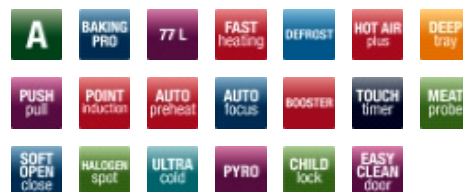

Utstyr

Elektronisk klokke med av/på-funksjon og TouchControl	•
Elektronisk steketermometer	•
Betjeningsknapper - skruknapper/PushPull	-/•
Magasinskuff	•

Ovnfunksjoner

Lys i ovn antall – standard/halogensidespot	-/1
Antall ovnsfunksjoner inkl. lys	12+1
Pyrolyse antall programmer	•/3
Eco-oppvarming	•
Lynoppvarming av ovn til 180 °C på minutter	4
Over-/undervarme	•
Undervarme	•
Grill	•
Tinefunksjon (vifte)	•
Turbogrill (vifte + grill)	•
Vifte og over-/undervarme	•
Varmluft med ringvarmeelement	•
Pizzafunksjon (varmluft med ringvarmeelement + undervarme)	•
Supergrill (grill + overvarme)	•

Utstyr ovn

EasyClean-emaasje - sort/grå	•/-
SoftOpen/SoftClose	•/•
Ovnstiger	•
Bageplader - Standard/EasySlip/Pyro	2/-/-
Ekstra dyp langpanne - Standard/EasySlip/Pyro	1/-/-
Grillrist - Standard/Pyro	1/-
Lag glass i ovnsdør	4
Kald ovnsdør/UltraCold - i °K	-/12
Avtakbar ovnsdør	•
Barnesikring/kan kobles ut	•/•

Utstyr koketopp

Antall kokesoner	4
Punktinduksjon	•
Restvarmeindikator	•
Oppkokingsautomatikk	•

- Induksjonskomfyr med pyrolyse i hvitt
- X-type design
- Multifunksjonsovn med 12+1 funksjoner, bl.a. ekte varmluft, tine- og pizzafunksjon
- Hurtigoppvarming av ovnen til 180 °C på 4 min
- Energiklasse A
- Ekstra stort ovnsrom på 77 liter
- UltraCold ovnsdør
- PushPull-knapper
- Barnesikring som kan kobles ut
- TouchTimer med automatisk minuttur og steketermometer
- Ovnsdør med SoftOpen&Close
- Pyrolyserengjøring med 3 programmer
- Stor innvendig glassdør for enkel rengjøring
- Halogen sidespot
- Ekstra dyp langpanne
- 4 induksjonskokesoner
- Punktinduksjon
- Booster på 4 kokesoner
- Produktmål HxBxD: 90x60x60,5 cm
- Kan justeres i høyden fra 85-87 og fra 90-92 cm