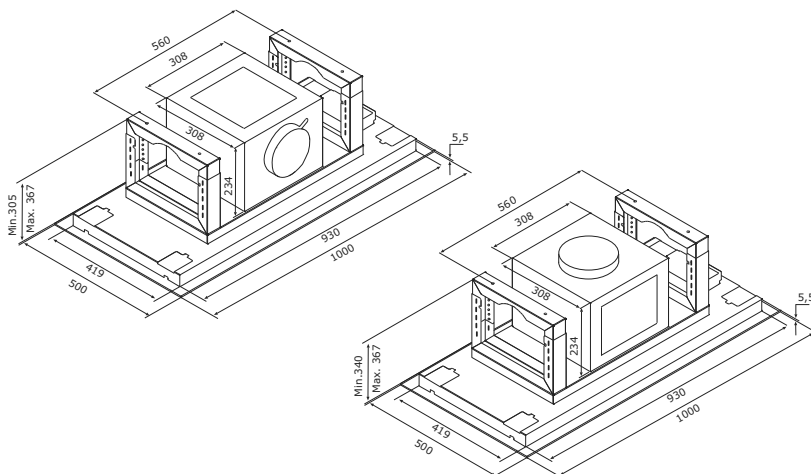

Cloud 100 W - m/motor

eico

Veiledende priser inkl. mva. Det tas forbehold om trykkfeil og endrede spesifikasjoner.