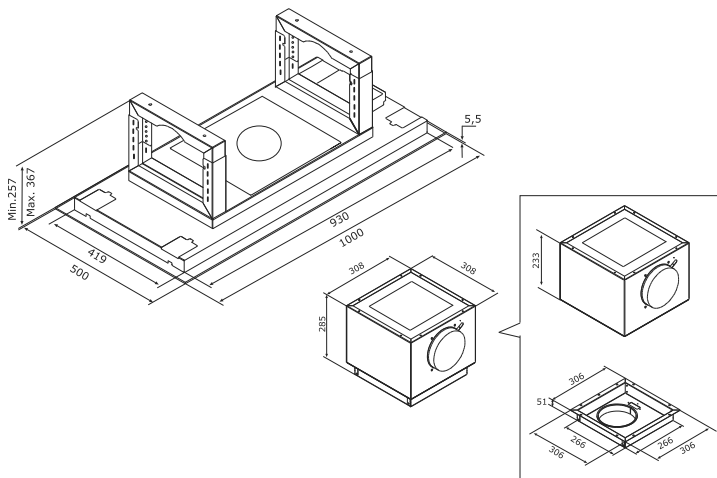

Cloud 100 W - u/motor

**CLOUD 100 W - Link** kr. 17.495

Varenr. EICO-6496

Hette til innbygging i tak eller nisje

100 cm bred / 50 cm dyb

Hvit

Fjernbetjening - 3 trinn + intensiv

Eicolink for fjernbetjening via Link-platetopp

Med innbygget flyttbar motor

Mulighet til å lede avtrekk opp eller fra siden

65° vinklet innsug for raskere luftavvikling, Kantsug

Leveres med fjernbetjening

Belysning 2x5 (LED) W

Kanalstuss 150 mm

Luftstrøm 250-530 (700) m<sup>3</sup>/t