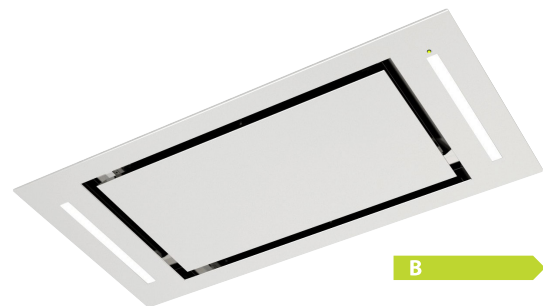

Cloud 100 W - u/motor

**CLOUD 100 W - Link** kr. 17.495

Varenr. EICO-6496

Hette til innbygging i tak eller nisje

100 cm bred / 50 cm dyb

Hvit

Fjernbetjening - 3 trinn + intensiv

Eicolink for fjernbetjening via Link-platetopp

Med innbygget flyttbar motor

Mulighet til å lede avtrekk opp eller fra siden

65° vinklet innsug for raskere luftavvikling, Kantsug

Leveres med fjernbetjening

Belysning 2x5 (LED) W

Kanalstuss 150 mm

Luftstrøm 250-530 (700) m<sup>3</sup>/t