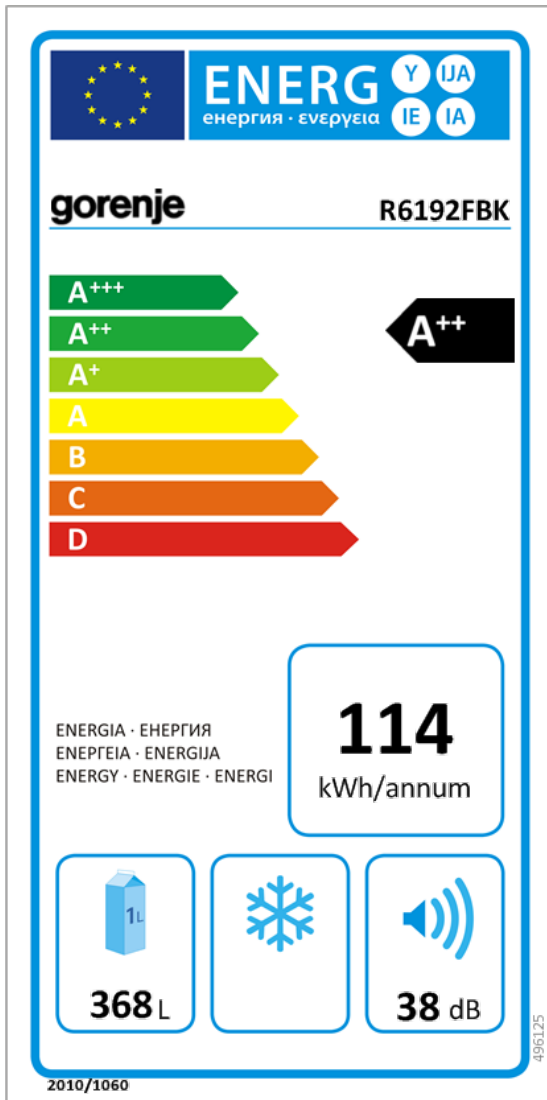

## OPLYSNINGSSKEMA

Model	R6192FBK
Kategori af husstandens kølle apparater	Køleskab med en eller flereopbevaringsrum til fødevarer
Temperatur af andre rum'T>14°C)	-
Frost-free	-
Optøningstid ved strømafbrydelse (temperaturstigning tid) [h]	-
Indfrysningkapacitet kg/24h	-
Klimaklasse	N,N,ST,T (Dette apparat er beregnet til brug ved en omgivelses temperatur mellem10 °C og 43°C)
lydniveau (dB(A)re pW)	38
Indbygget apparat	Nej