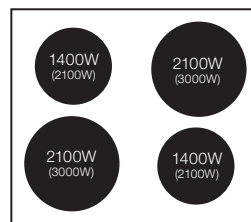

Witt **WIF63** 59 cm bred · Induktion

FEATURES:

- Facetslebne kanter (5mm front + sider)
- Sliderkontrol med LightGuide og rødt lys
- 9 varmetrin
- Låsefunktion
- Sikkerhedsstop i 11 tilfælde
- 4 restvarmeindikatorer
- Timerfunktion på alle zoner
- Boosterfunktion på alle zoner
- Automatisk tilberedningssensor: 70°C
- 'Stop & Go'-funktion
- Sort glas
- Maks. effekt 7,4 kW

4 INDUKTIONSZONER:

- 2x Ø21,5 cm – 2300W / Booster: 3000W
- 2x Ø17,5 cm – 1400W / Booster: 2100W