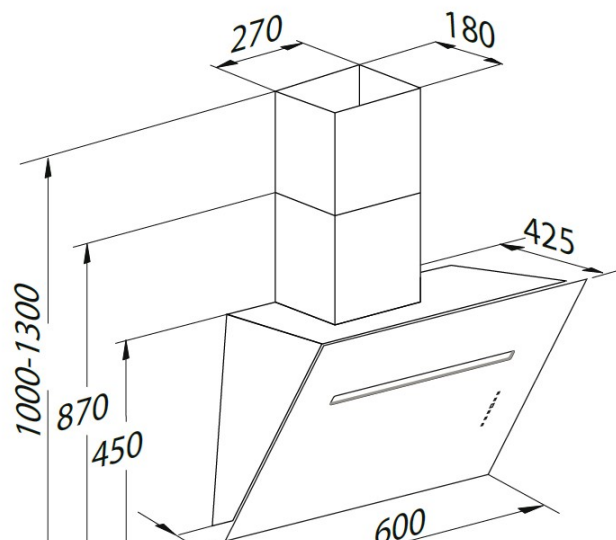

Hamlet 60 N ECO - Link

kr. 9.795,00

Hamlet

Hamlet 60 N ECO - Link, Vægmonteret emfang, skråtstillet, Med intern motor

Populært skråtstillet emfang med indbygget motor. Modellen har Eicolink system som giver mulighed for at fjernbetjene emhætten via Link-kogeplade. En skråtstillet emhætte giver et skarpt og markant udtryk og gør sig godt i en moderne, skandinavisk indretning, hvor der er tænkt på detaljen.

Varenummer: 4817
 Finish: Rustfrit stål / sort glas
 System: Eicolink
 Direct Air Flow
 Eftersug - 10 min
 Indikation for filterskift/rengøring
 Kabinet i rustfrit stål
 Kantsug
 Komplet skorstenskit i rustfrit stål
 Mulighed for bagudvendt aftræk
 Skråtstillet

Bredde: 600 mm
 Højde: 1000-1300 mm
 Dybde: 425 mm

Belysning: 2x1,2 (LED) W
 Luftudtag: 150 mm
 Luftstrøm: 575 (756) m³/t

Lydniveau: 53-64 (71) dB

Energilabel: B

Effektivitet: A Luft
A Belysning
D Filter

Note: Ved bagudvendt aftræk - HUSK vertikal returklap (3300)