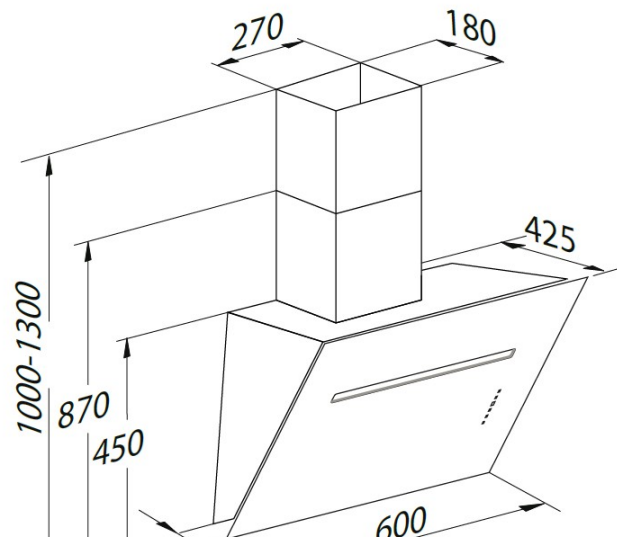

Hamlet 60 W SM ECO - Link

kr. 10.295,00

Hamlet

Hamlet 60 W SM ECO - Link, Vægmonteret emfang, skråtstillet, For ekstern motor som købes separat
 Populært skråtstillet emfang med en ekstern motor. Modellen har Eicolink system som giver mulighed for at fjernbetjene emhætten via Link-kogeplade. En skråtstillet emhætte giver et skarpt og markant udtryk og gør sig godt i en moderne, skandinavisk indretning, hvor der er tænkt på detaljen.

Bredde: 600 mm
 Højde: 1000-1300 mm
 Dybde: 425 mm

Belysning: 2x1,2 (LED) W
 Luftudtag: 150 mm

Energilabel:
Effektivitet:

B
B Luft
A Belysning
G Filter

Note: Ekstern motor bestilles separat. Ved bagudvendt aftræk - HUSK vertikal returklap (3300)