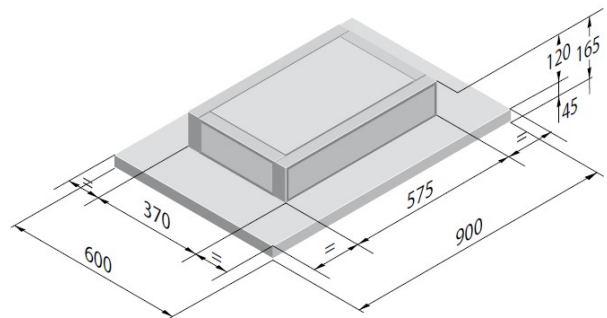

Ceiling Stripe R 90 W - Link

kr. 19.995,00

Ceiling Stripe R

Ceiling Stripe R 90 W - Link, Emfang for montering på loft, Med intern motor

En emhætte der er diskret og ikke stjæler for meget fokus. Du kan vælge at få den integreret som en del af køkkenet eller monteret i loftet. En løsning, som giver mere frirum og bidrager til et rent og enkelt udtryk.

Bredde: 900 mm
Højde: 165 mm
Dybde: 600 mm

Betjening: Fjernbetjening - 3 trin - intensiv
Belysning: 1x17 LED W
Luftstrøm: 350-650 m3/t

Lydniveau: 38-58 dB

Note: Kun for recirkulation