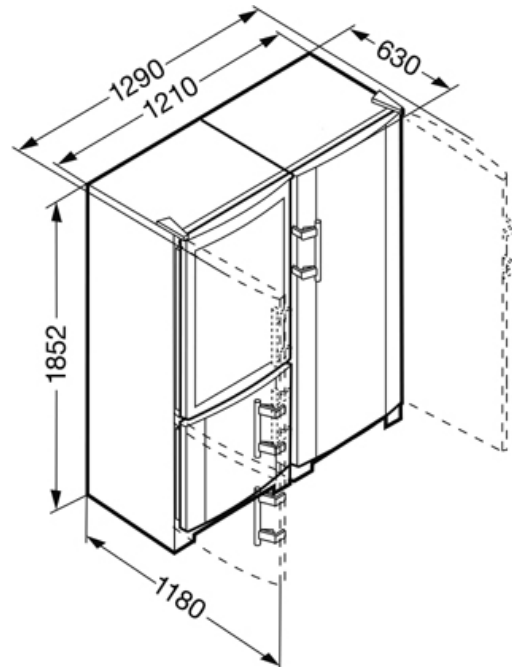

SBSes 7165-21 001

SBSes 7165-21 001

Fritstående Side-By-Side-løsning,
PremiumPlus, Smart Steel, BioFreshPlus,
NoFrost, A+, IceMaker, SoftSystem,
HomeDialog-ready, TelescopicRails, Wine

- Relativt energiforbrug: A+/A+
- Energiforbrug år / døgn: 432 / 1,183 kWh
- Maks. antal bordeauxflasker 0,75 l: 41
- Rumindhold, netto totalt: 593 l (Køleskab: 476 l, heraf BioFresh: 110 l, heraf Vin: 126 l / Fryseskab: 117 l)
- Lydniveau: 42 dB(A)
- Klimaklasse: SN-ST
- Dør / sidevægge: Rustfrit stål med SmartSteel / rustfrit stål
- Mål, cm (h / b / d): 185,2 / 121 / 63

Betjening

- MagicEye bag døren, touch-betjening
- Digitalt temperaturdisplay for køle-, fryse- og vinskab
- Automatisk SuperCool
- Automatisk SuperFrost, mængdekontrolleret
- Synligt/akustisk alarmsignal
- Akustisk døralarm
- Børnesikring

Køleskab og BioFresh-skuffer

- PowerCooling
- Premium GlassLine dørhylde med flaske- og konservesholder, VarioBox, æggebakke
- 5 GlassLine opbevaringshylde, hvor 1 er delbar
- Fleksibel flaske- og opbevaringshylde
- LED-lyskolonne på begge sider
- LED-belysning i BioFresh-skuffer
- BioFresh-Plus
- 3 BioFresh-skuffer med teleskopudtræk, hvoraf 3 kan indstilles til HydroSafe eller DrySafe

Fryseskab