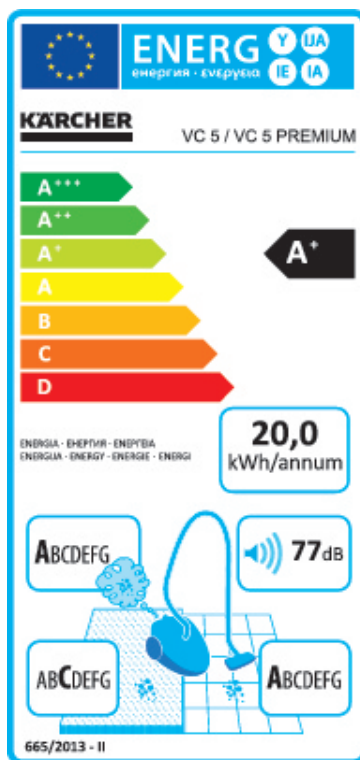

Kärcher

Modelbetegnelse		VC 5 kompakt støvsuger
Energiklasse (Skala fra A+++ til D)		A+
Årligt energiforbrug	kWh/år	20
Vejledende årligt energiforbrug (kWh pr. år) beregnet ud fra 50 støvsugninger. Det faktiske årlige energiforbrug afhænger af, hvorledes støvsugeren benyttes.		
Rengøringsklasse for gulvtæppe		C
Rengøringsklasse for hårdt gulv		A
Støvemissionsklasse		A
Lydeffektniveau	dB(A)	77
Nominelt effektoptag	W	500
Ordrenr.		1.349-100.0

Dato for oprettelse af tabellen: 09/2017

Kontakt os venligst for mere information:

Head Office Germany
Alfred Kärcher GmbH & Co. KG
Alfred-Kärcher-Straße 28–40
71364 Winnenden
Phone +49 7195-14-0
Fax +49 7195-14-2212
www.kaercher.com