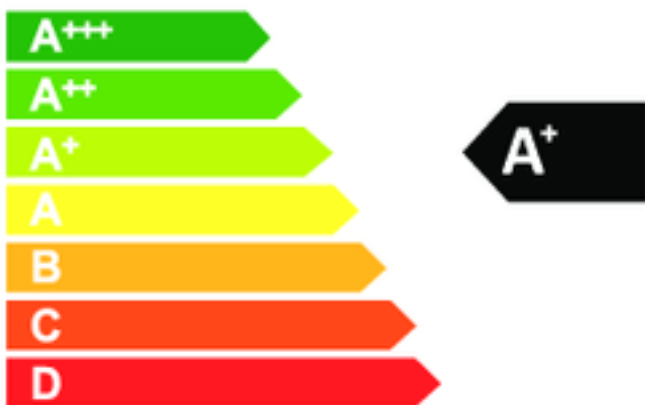

# ENERG

енергия · ενεργεια

SKB 182 A+

ENERGIA · ЕНЕРГИЯ  
ΕΝΕΡΓΕΙΑ · ENERGIJA  
ENERGY · ENERGIE · ENERGI

**203**  
kWh/annum

**133** L

**17** L

**42** dB